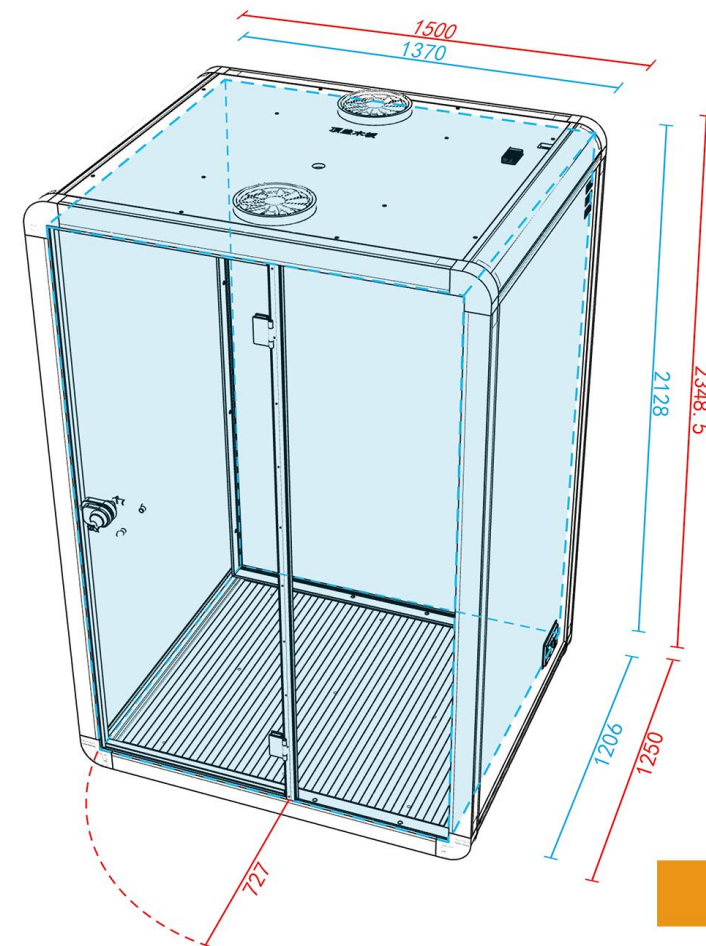

# DIMENSIONS

## QIANHUI-M

**EXTERIOR**  
1500w x 1250d x 2348.5h

**INTERIOR**  
1370w x 1206d x 2128h

**SPACE**  
3.52 m<sup>3</sup>

**FLOOR AREA**  
1.86 m<sup>2</sup>

**GROSS WEIGHT**  
380 kgs/400 kgs

**NET WEIGHT**  
360 kgs

**PACKAGED**  
wooden frame  
2300w x 850d x 1450h  
wooden box  
2300w x 800d x 1500h

UNIT:mm

EXTERIOR Dimensions:

INTERIOR Dimensions :