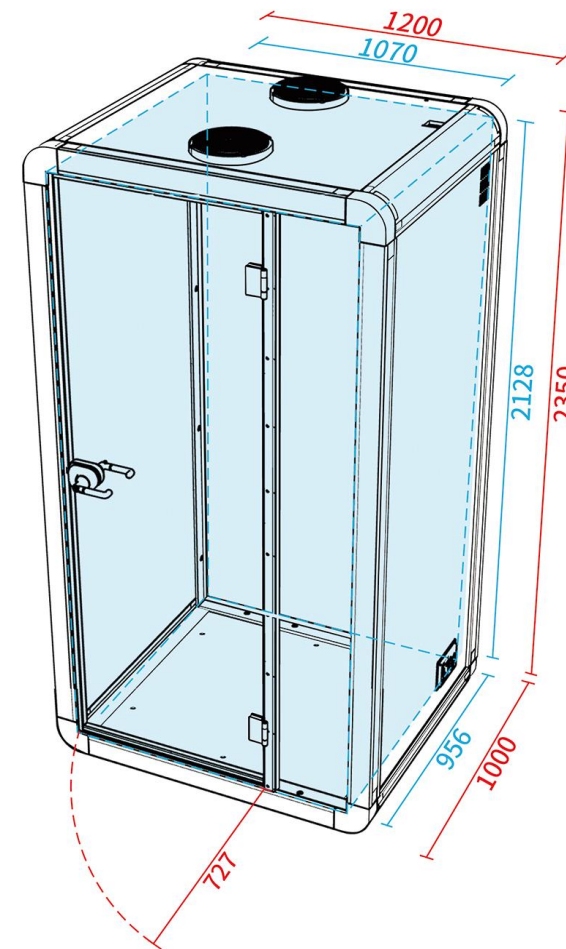

# DIMENSIONS

## QAINHUI-2S

**EXTERIOR**  
1200w x 1000d x 2348.5h

**INTERIOR**  
1070w x 956d x 2128h

**SPACE**  
2.18m<sup>3</sup>

**FLOOR AREA**  
1.20 m<sup>2</sup>

**PACKAGED**  
2300w x 1400d x 1200h

**GROSS WEIGHT**  
350 kgs