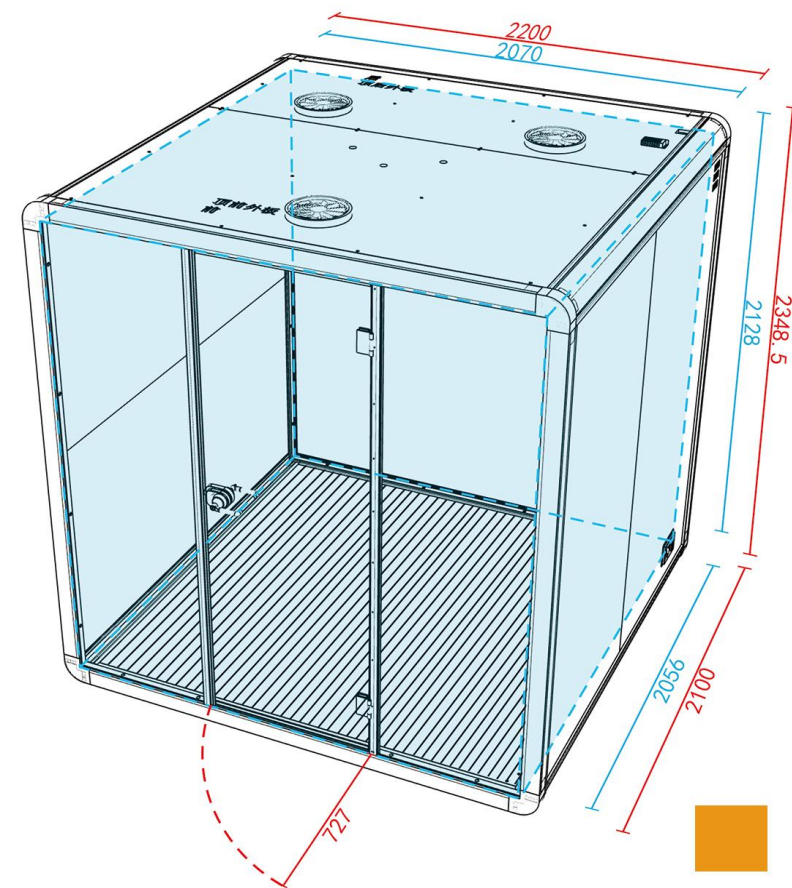

**PACKAGED**  
wooden frame  
2300w x 900d x 1700h  
wooden box  
2300w x 880d x 1600h

UNIT:mm

EXTERIOR Dimensions:

INTERIOR Dimensions :

# DIMENSIONS

## QAINHUI-2L

**EXTERIOR**  
2200w x 2100d x 2348.5h

**GROSS WEIGHT**  
650 kgs/815 kgs

**INTERIOR**  
2070w x 2056d x 2128h

**NET WEIGHT**  
580 kgs

**SPACE**  
9.06 m<sup>3</sup>

**PACKAGED**  
wooden frame  
2300w x 1100d x 1450h  
wooden box  
2300w x 1250d x 1400h