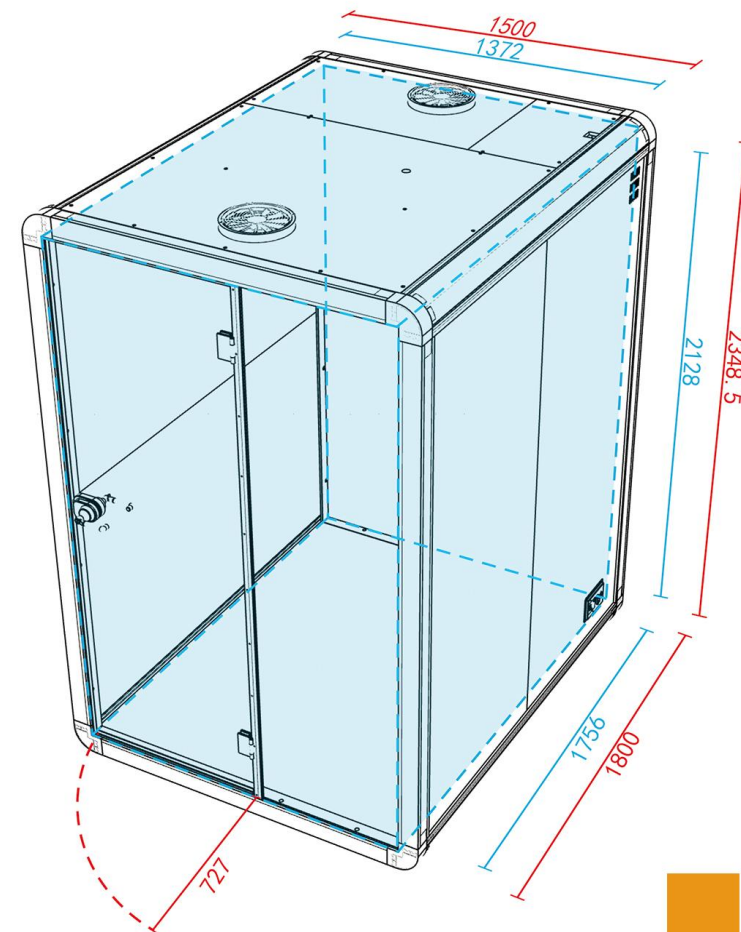

# DIMENSIONS

## QIANHUI-2M

**EXTERIOR**  
1500w x 1800d x 2348.5h

**INTERIOR**  
1372w x 1756d x 2128h

**SPACE**  
5.12 m<sup>3</sup>

**FLOOR AREA**  
2.70 m<sup>2</sup>

**GROSS WEIGHT**  
530 kgs

**NET WEIGHT**  
450 kgs

**PACKAGED**  
wooden frame  
2200w x 970d 1985h

UNIT:mm

EXTERIOR Dimensions:

INTERIOR Dimensions :