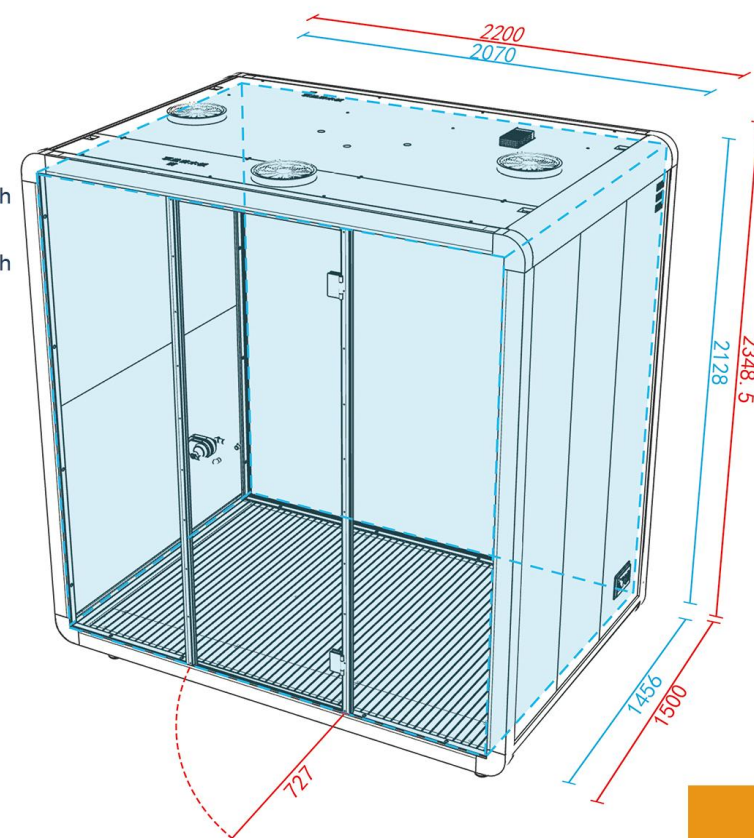

# DIMENSIONS

## QIANHUI-L

**EXTERIOR**  
2200w x 1500d x 2348.5h

**INTERIOR**  
2070w x 1456d x 2128h

**SPACE**  
6.41 m<sup>3</sup>

**FLOOR AREA**  
3.3 m<sup>2</sup>

**GROSS WEIGHT**  
600 kgs/675 kgs

**NET WEIGHT**  
520 kgs

**PACKAGED**  
wooden frame  
2300w x 900d x 1700h  
wooden box  
2300w x 880d x 1600h

UNIT:mm

EXTERIOR Dimensions:

INTERIOR Dimensions :